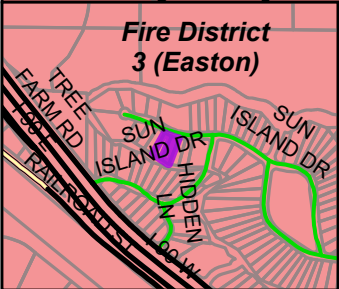

SX-26-00008 Roe

<h2>Fire District</h2>	
	<h1>2026</h1>
Coordinate System: NAD 1983 StatePlane Washington South FIPS 4602 Feet	
