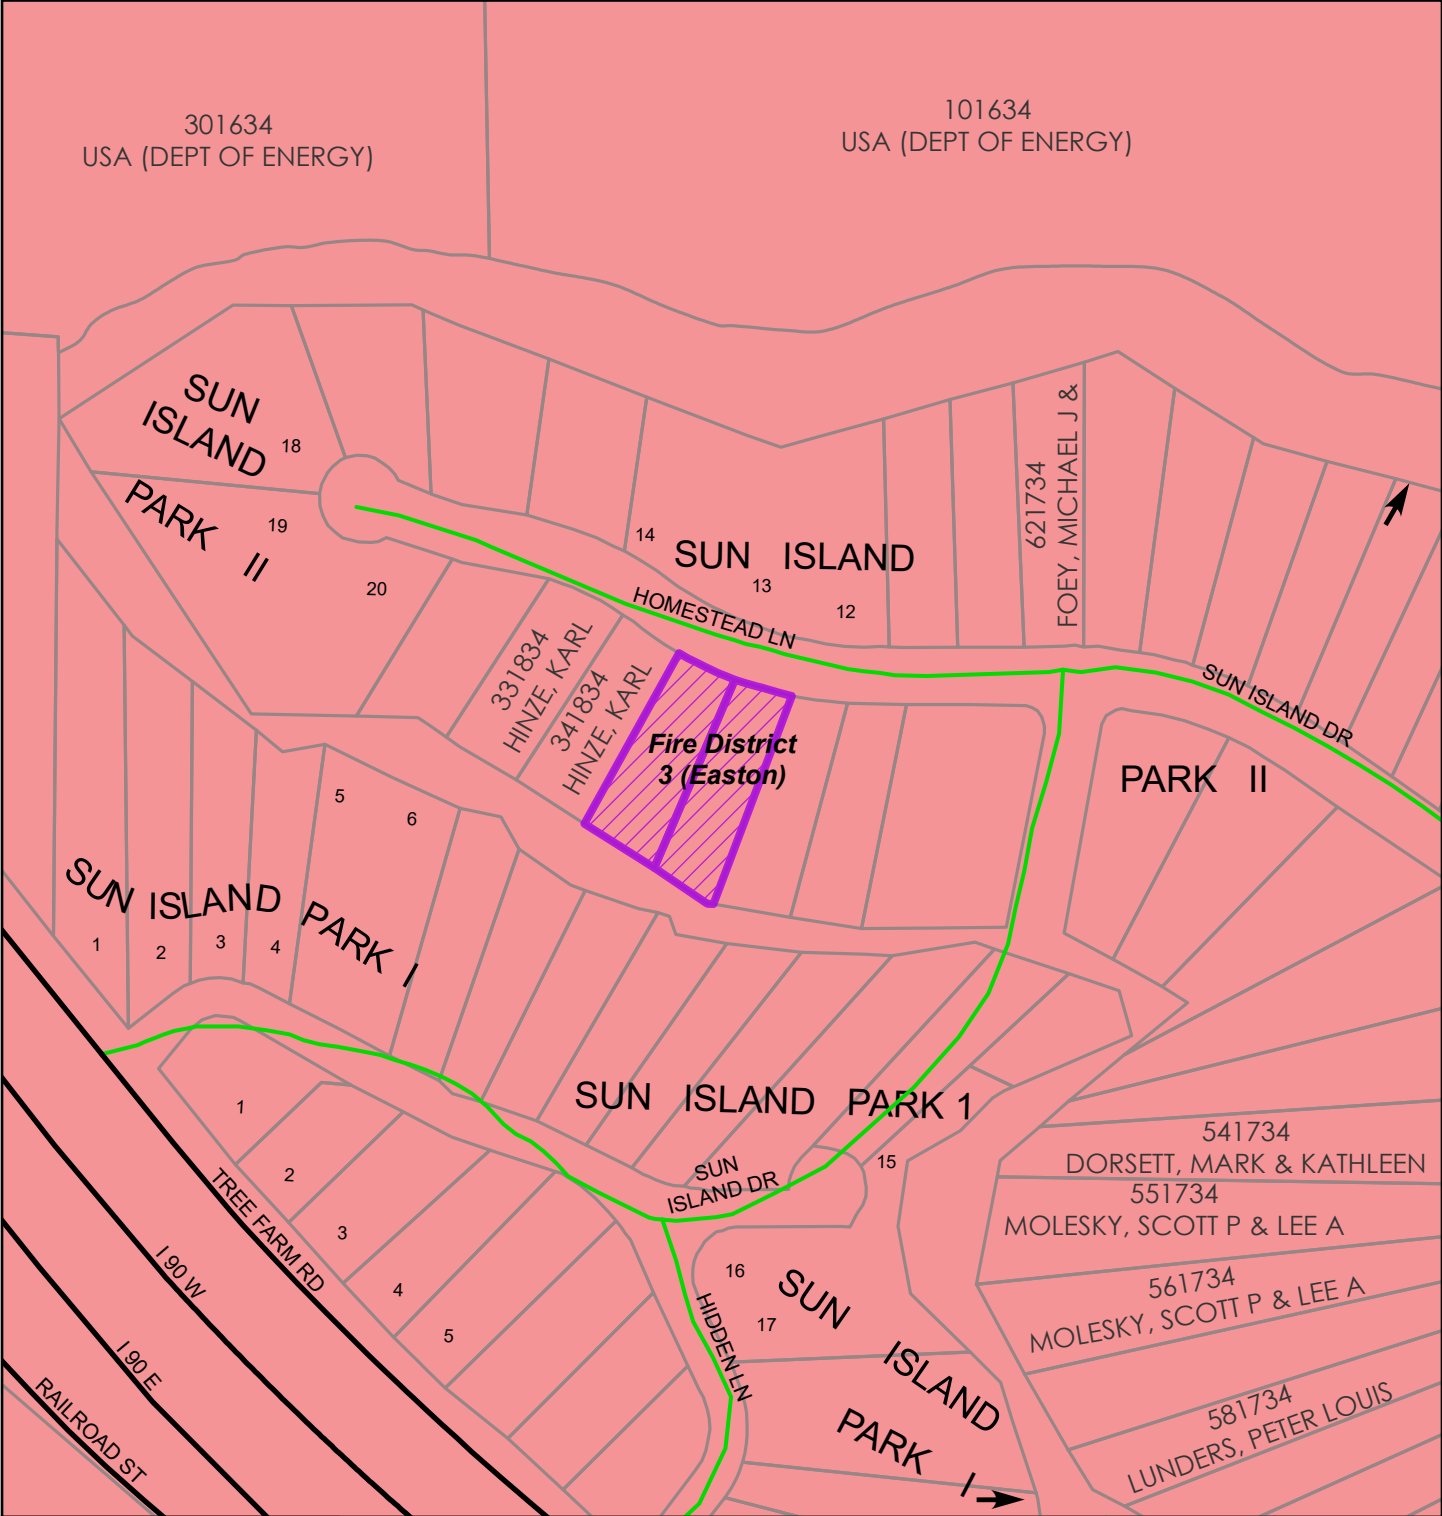

SX-26-00008 Roe

<h2>Fire District</h2>	
	<h1>2026</h1>
Coordinate System: NAD 1983 StatePlane Washington South FIPS 4602 Feet	
